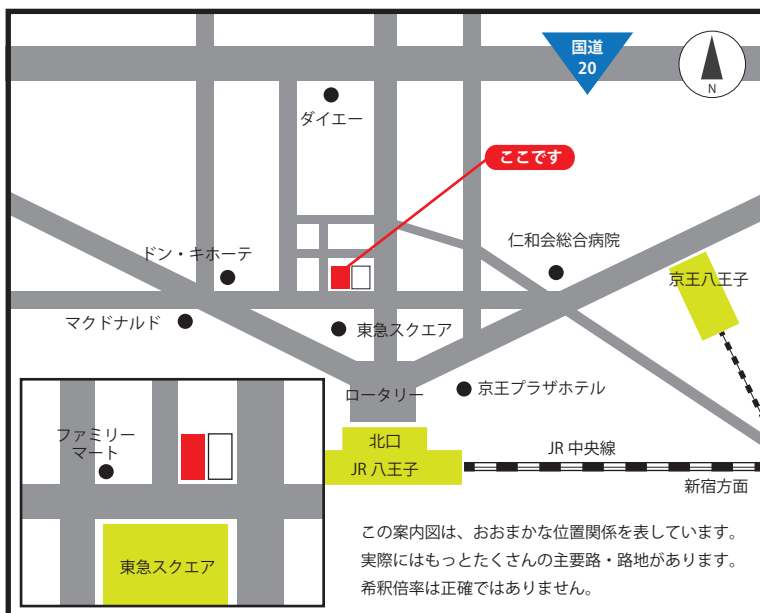

夜間託児所 バナナキッズ八王子北口

JR 八王子駅北口 徒歩 3 分 東急スクエアのすぐ裏
〒192-0082 東京都八王子市東町 8-2 豊泉 2 号ビル 6F

託児サービス総合案内：0120-972-906